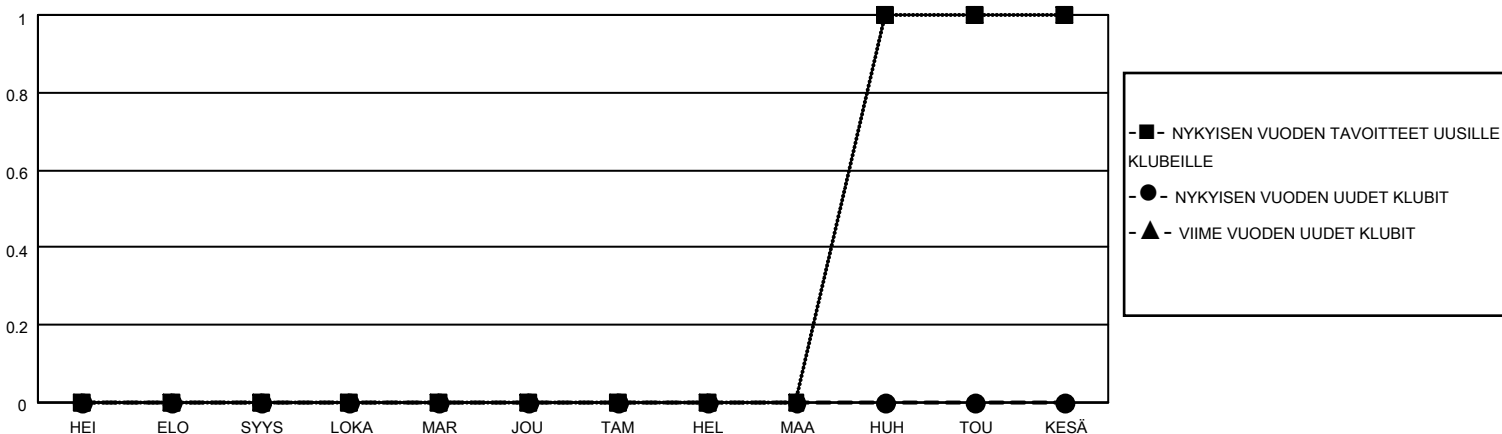

MONTHLY MEMBERSHIP PROGRESS REPORT

District 107 L

Results as of: 4/30/2026

GMT:

SIJAINTI FINLAND

GMT VAALIPIIRI

Klubit				jäsentä			
TULOKSET 2025-2026				TULOKSET 2025-2026			
NELJÄNNES	UUDEN KLUBIN TAVOITE	UUDET KLUBIT	LOPETETUT KLUBIT	NELJÄNNES	JÄSENKASVUN NETTOTAVOITE	TOTEUTUNUT JÄSENKASVU	POISTETUT JÄSENET (mukaan lukien siirrot)
HEI/ELO/SYYS	0	0	0	HEI/ELO/SYYS	10	8	15
LOKA/MAR/JOU	0	0	1	LOKA/MAR/JOU	0	16	39
TAM/HEL/MAA	0	0	1	TAM/HEL/MAA	16	13	16
HUH/TOU/KESÄ	1	0	0	HUH/TOU/KESÄ	10	5	3

TAVOITTEET JA UUDET KLUBIT, KUMULATIIVINEN

TAVOITTEET JA JÄSENET, KUMULATIIVINEN

LAKKAUTETUT KLUBIT: 2

16 CLUBS OF 34 LISÄNNYT YHDEN TAI USEAMMAN UUTTA JÄSENTÄ

SUKUPUOLIJAKAUMA

MIES 453 (60.48%)
NAINEN 296 (39.52%)