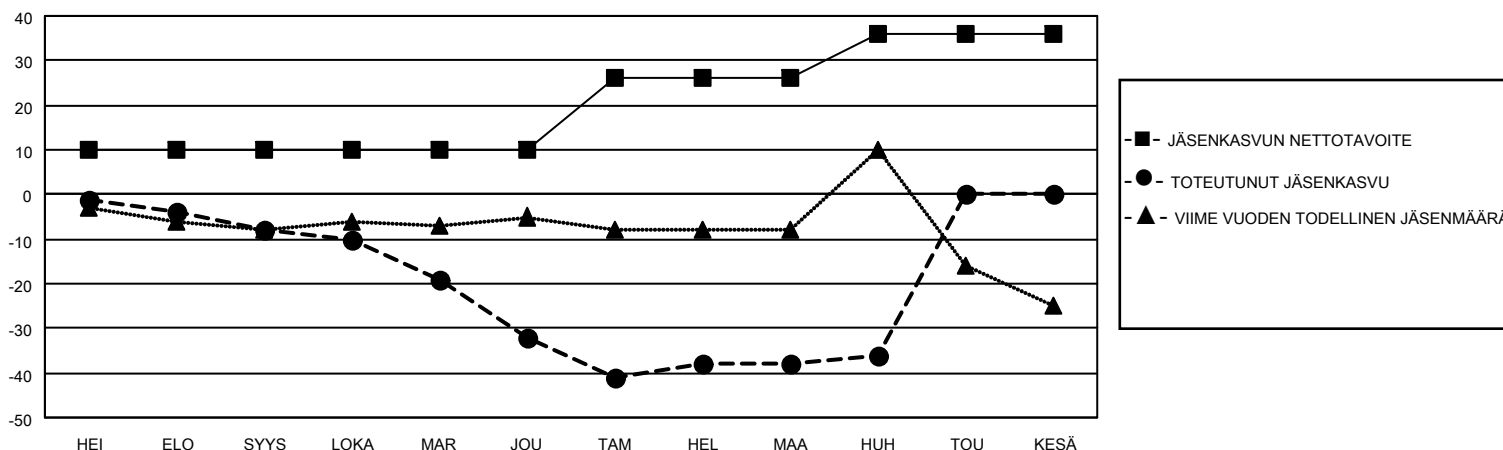

MONTHLY MEMBERSHIP PROGRESS REPORT

District 107 L

Results as of: 4/30/2026

GMT:

SIJAINTI FINLAND

GMT VAALIPIIRI

Klubit				jäsentä			
TULOKSET 2025-2026				TULOKSET 2025-2026			
NELJÄNNES	UUDEN KLUBIN TAVOITE	UUDET KLUBIT	LOPETETUT KLUBIT	NELJÄNNES	JÄSENKASVUN NETTOTAVOITE	TOTEUTUNUT JÄSENKASVU	POISTETUT JÄSENET (mukaan lukien siirrot)
HEI/ELO/SYYS	0	0	0	HEI/ELO/SYYS	10	8	15
LOKA/MAR/JOU	0	0	1	LOKA/MAR/JOU	0	16	39
TAM/HEL/MAA	0	0	1	TAM/HEL/MAA	16	13	16
HUH/TOU/KESÄ	1	0	0	HUH/TOU/KESÄ	10	5	3

TAVOITTEET JA UUDET KLUBIT, KUMULATIIVINEN

TAVOITTEET JA JÄSENET, KUMULATIIVINEN

LAKKAUTETUT KLUBIT: 2

16 CLUBS OF 34 LISÄNNYT YHDEN TAI USEAMMAN UUTTA JÄSENTÄ

SUKUPUOLIJAKAUMA

MIES 453 (60.48%)
NAINEN 296 (39.52%)